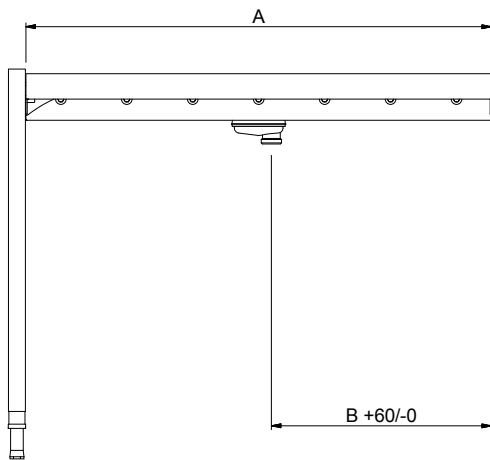

Front aanzicht