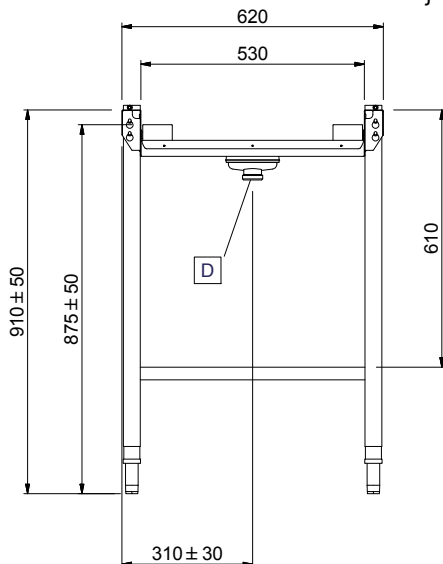

Constructie

- Standaard geleverd met één pootstel.
- De roestvrijstaal stelpoten zijn +50/-50 mm in hoogte verstelbaar, voor de juiste hoogte instelling ten opzichte van de afwasmachine.
- Gelaste solide flensen voor een sterke verbinding van de units.
- Alle oppervlakken zijn glad en gepolijst uitgevoerd.
- De 40x40 mm poten zijn van roestvrijstaal buis AISI304.
- De lebak is van 1,2 mm dik roestvrijstaal AISI304.
- Het extra leverbare zelfdragende bodemschap maakt een draagframe overbodig.
- Rollenbanen kunnen optioneel voorzien worden van een eindplaat, een eindschakelaar, korven geleiderrekken, een bodemschap of een bodemrooster.
- De schuin aflopende bodem van de tafel maakt een snelle waterafvoer mogelijk.

Duurzaamheid

- De rollenbanen met korte rollen zijn leverbaar met een lengte vanaf 400 mm olopend met 100 mm tot 2600 mm.

Goedkeuring _____

Front aanzicht

Zij aanzicht

D = Afvoer

Boven aanzicht

Water

Afvoer aansluiting 1"1/2

Algemene gegevens

Externe afmetingen, lengte	1800 mm
Externe afmetingen, breedte	620 mm
Externe afmetingen, hoogte	910 mm
Gewicht, netto	22 kg
Hoogte verstelling	50/50 mm
Lekbak materiaal	Roestvrijstaal 1.4301 (AISI304)
Type rollers	Kort